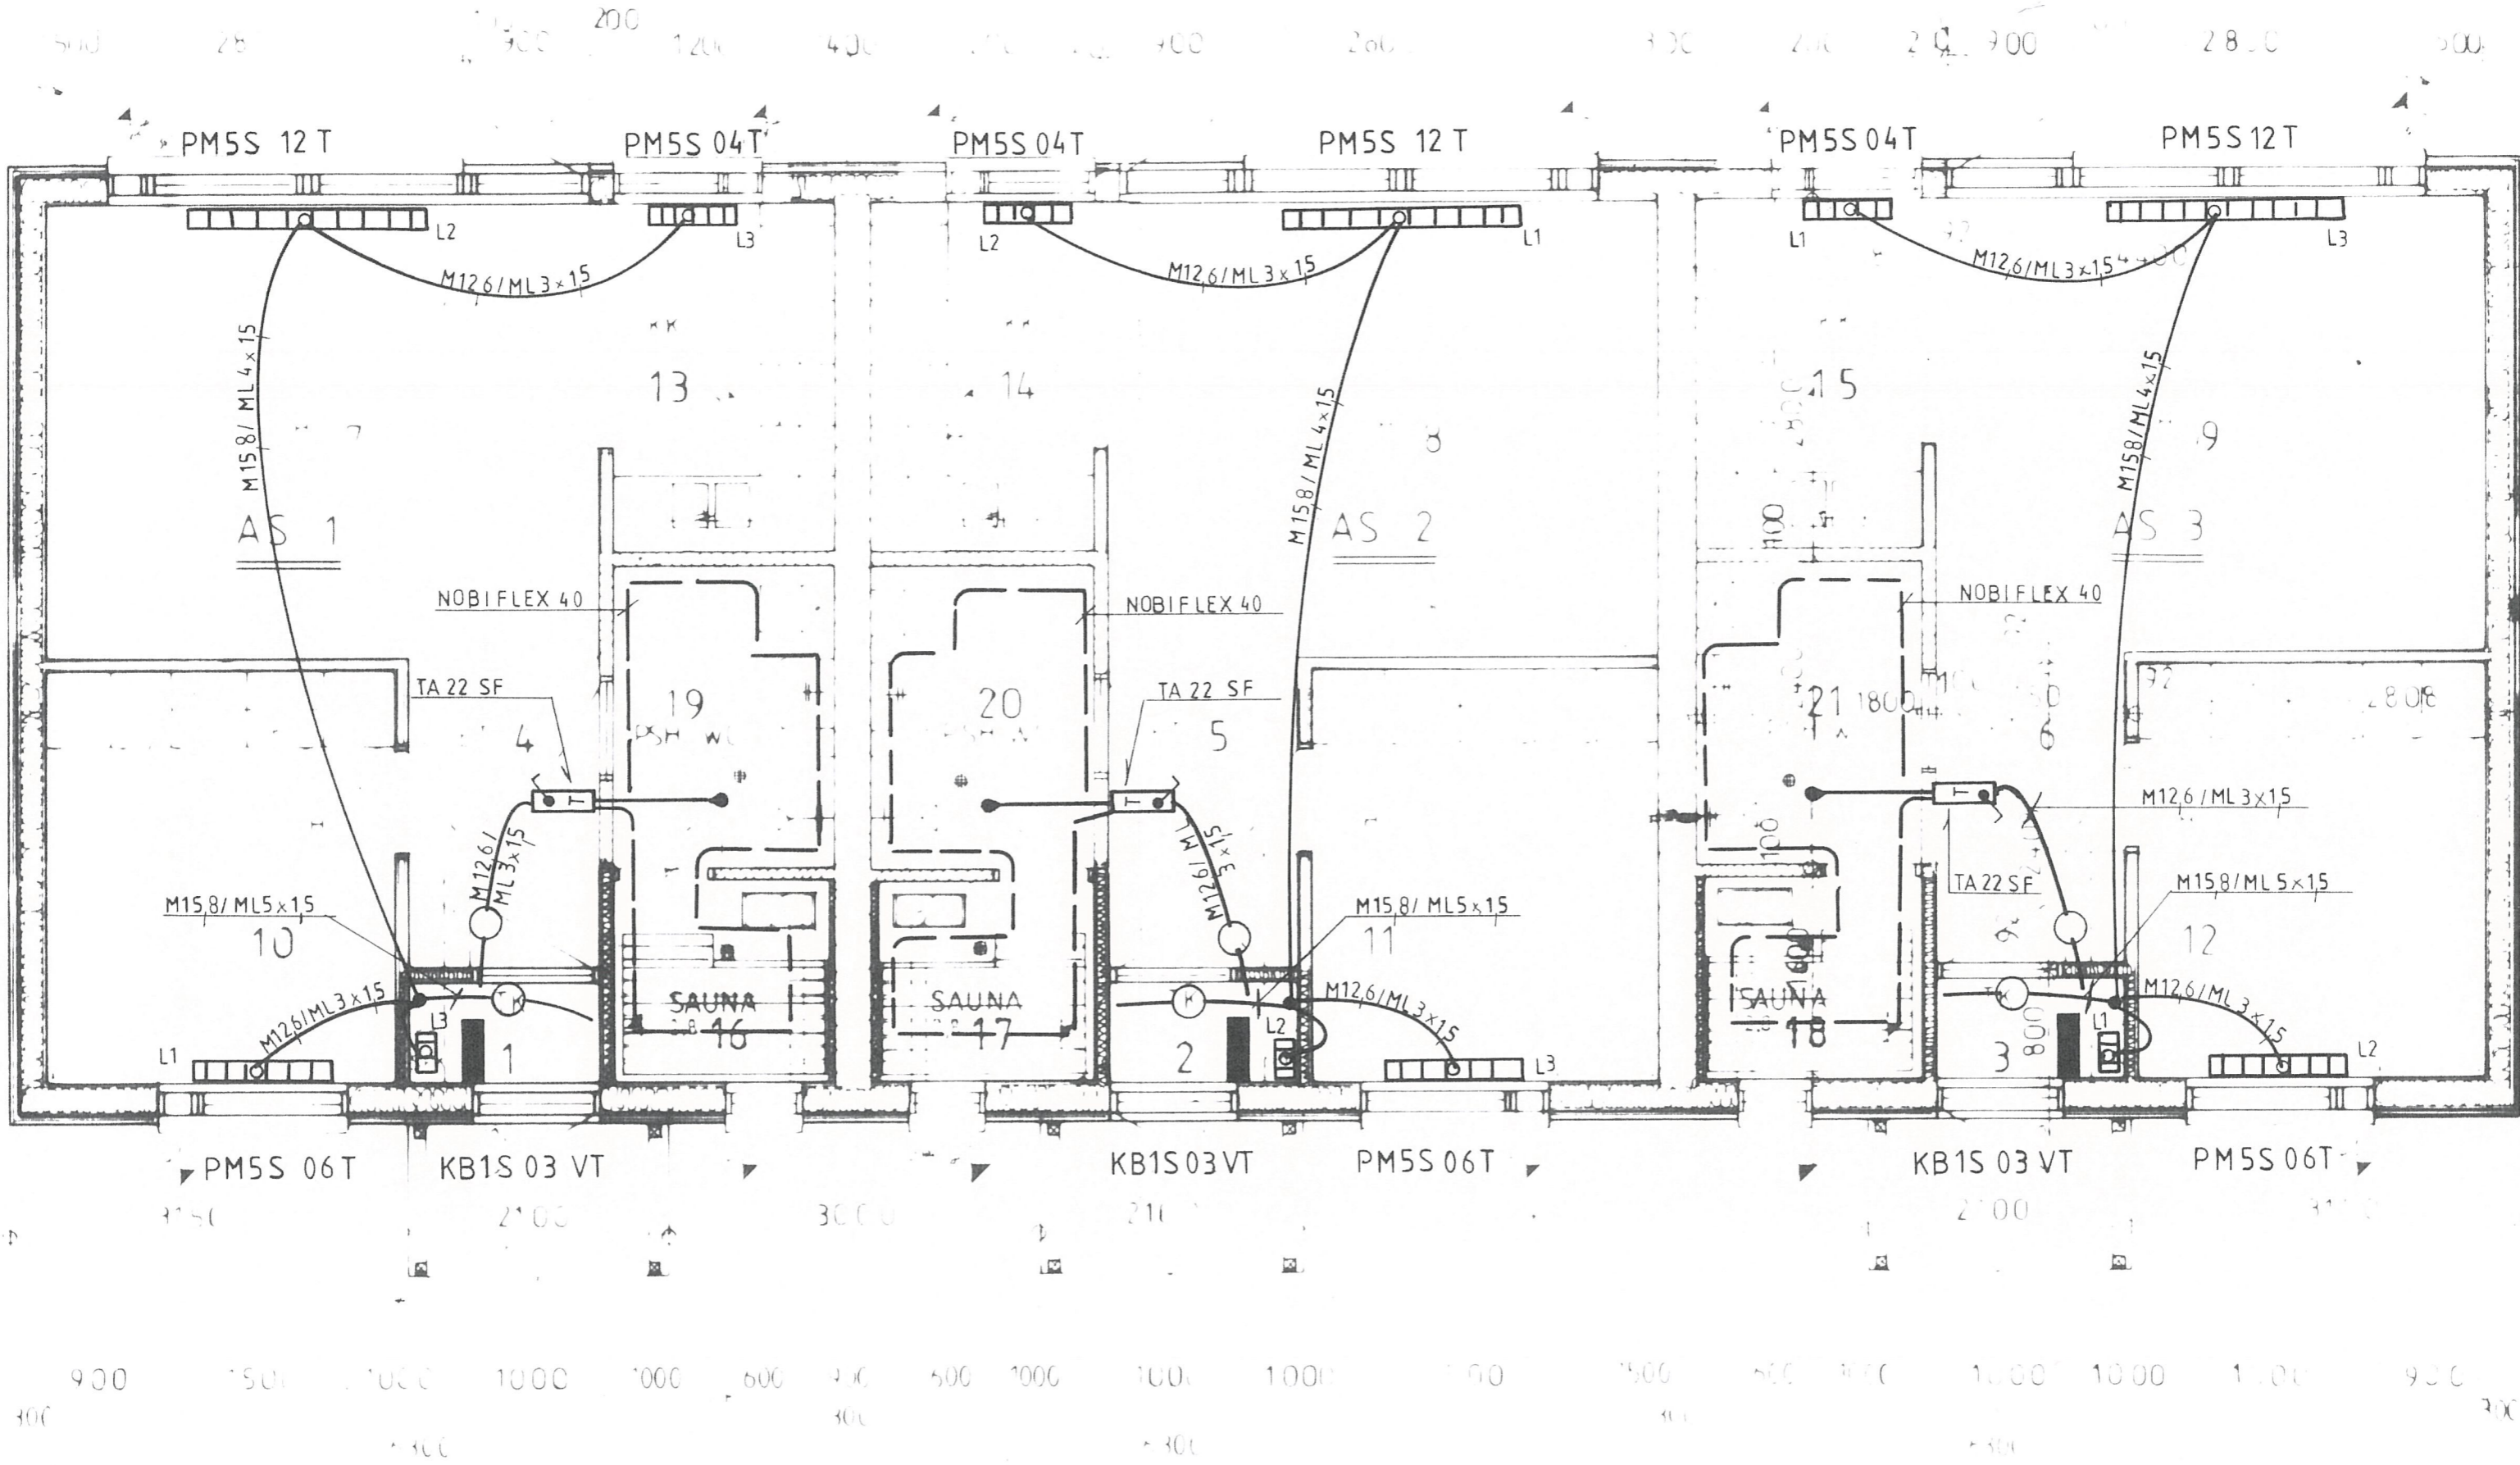

ASIKKALAN RIVITALO

2H+KK+S
 3 kpl 44,0m² HUONEISTOALA
 HUONEISTOALA YHTI 132m²
 KERROSALA 153m²
 TILAVUUS 475m²