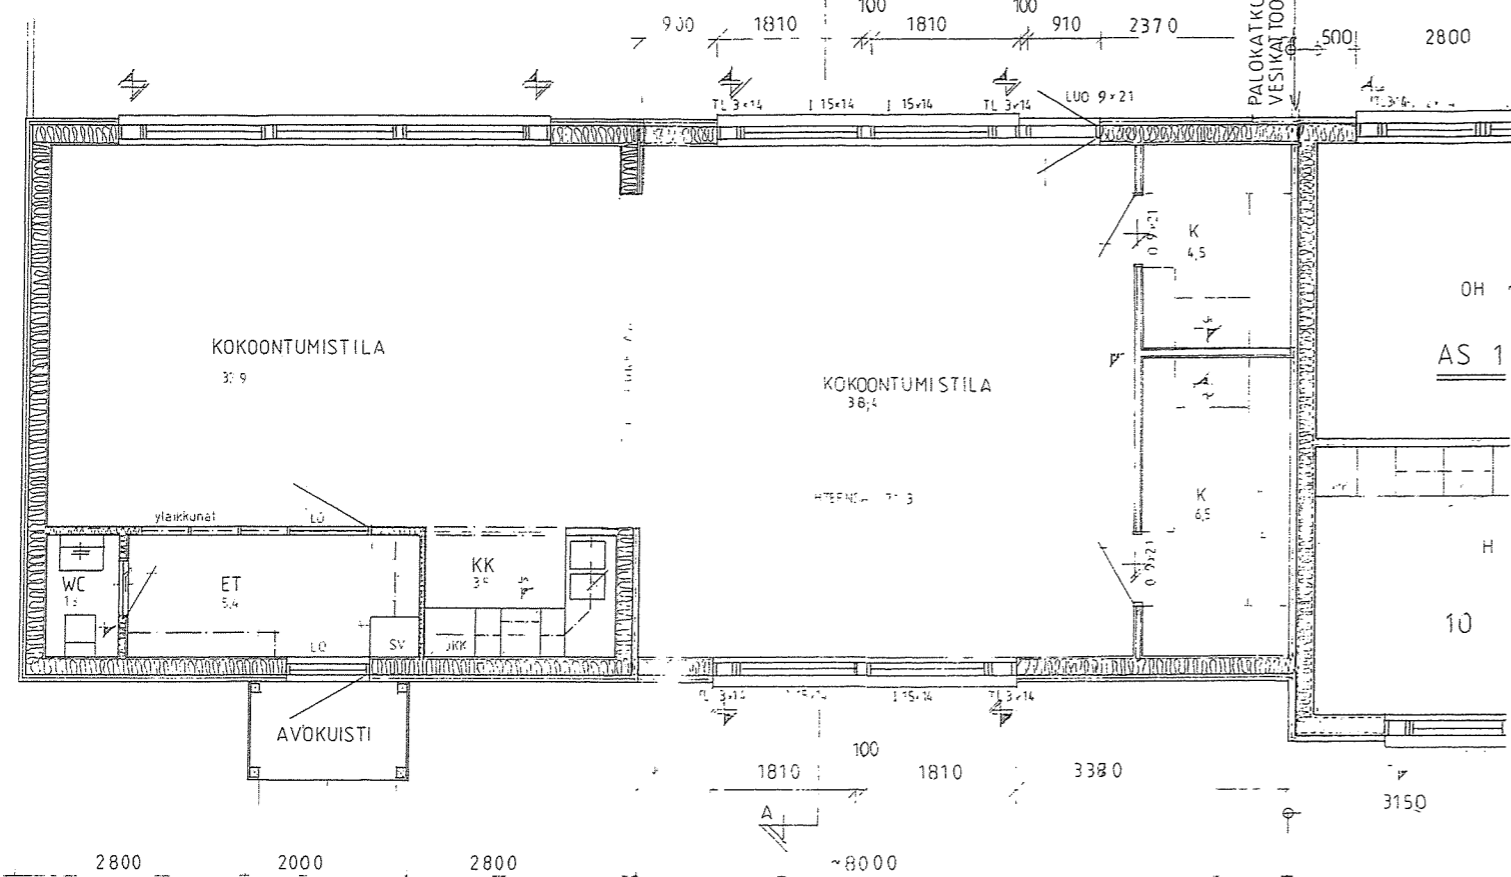

UUSI AITA

2800 2000 2800  
 300 7000 300  
 7600 VANHA OSA

MONITOMITILAN JA VANHA OSAAN MUUTOS  
 v. 1995

KERROSALA 260,5 m<sup>2</sup>  
 RAKENNUSALA 220,5 m<sup>2</sup>  
 HUONEALA 226, m<sup>2</sup>  
 TILAVUUS 807 m<sup>3</sup>

TIEMASSAARON RIVITALO

900 1500 100 1000 1000 600 900 600 1000 1000 1000 900 1500 300 600 1000 1000 1000 1500 900 300 6300 6300 6300

VANHA OSA

20100