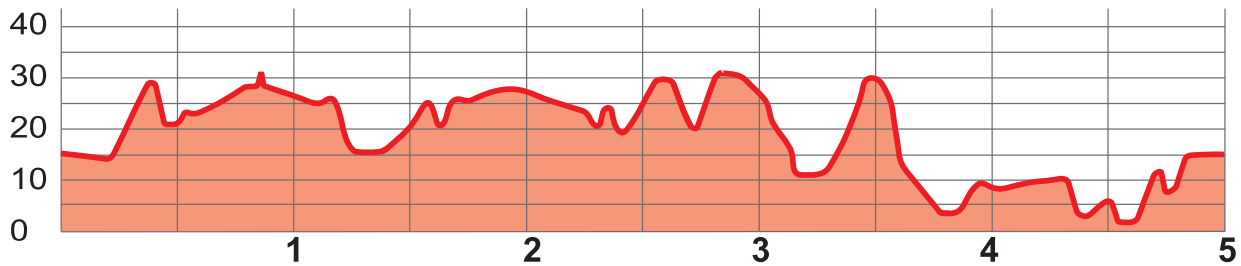

RANTASALMEN
KUNTA

LATUPROFIILI 5 km

HD 29 m, MM 19 m, MT 114 m

LATUPROFIILI 3 km

HD 29 m, MM 15 m, MT 75 m

Lisätiedot: Rantasalmen liikuntapalvelut
(015) 737 1515, 0400-152 391