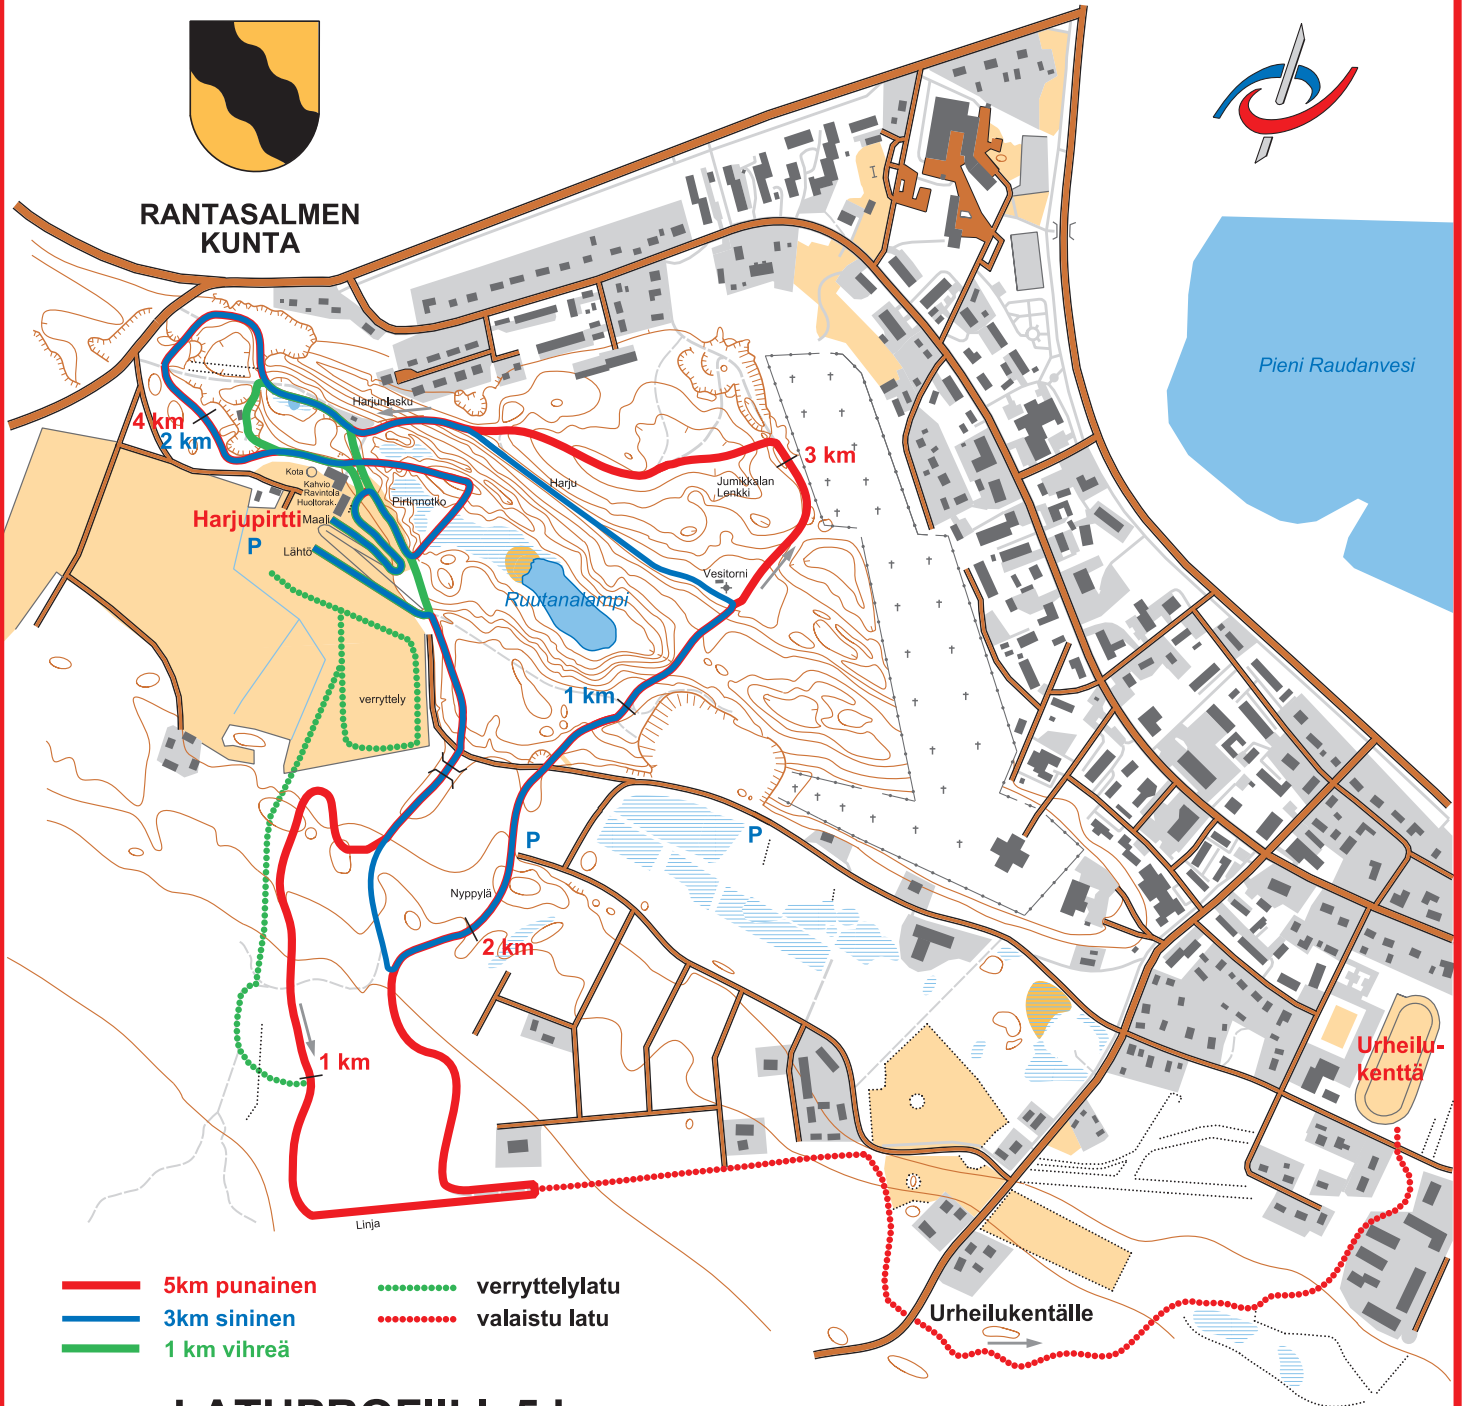

RANTASALMEN
KUNTA

LATUPROFIILI 5 km

HD 29 m, MM 19 m, MT 114 m

LATUPROFIILI 3 km

HD 29 m, MM 15 m, MT 75 m

Lisätiedot: Rantasalmen liikuntapalvelut
(015) 737 1515, 0400-152 391