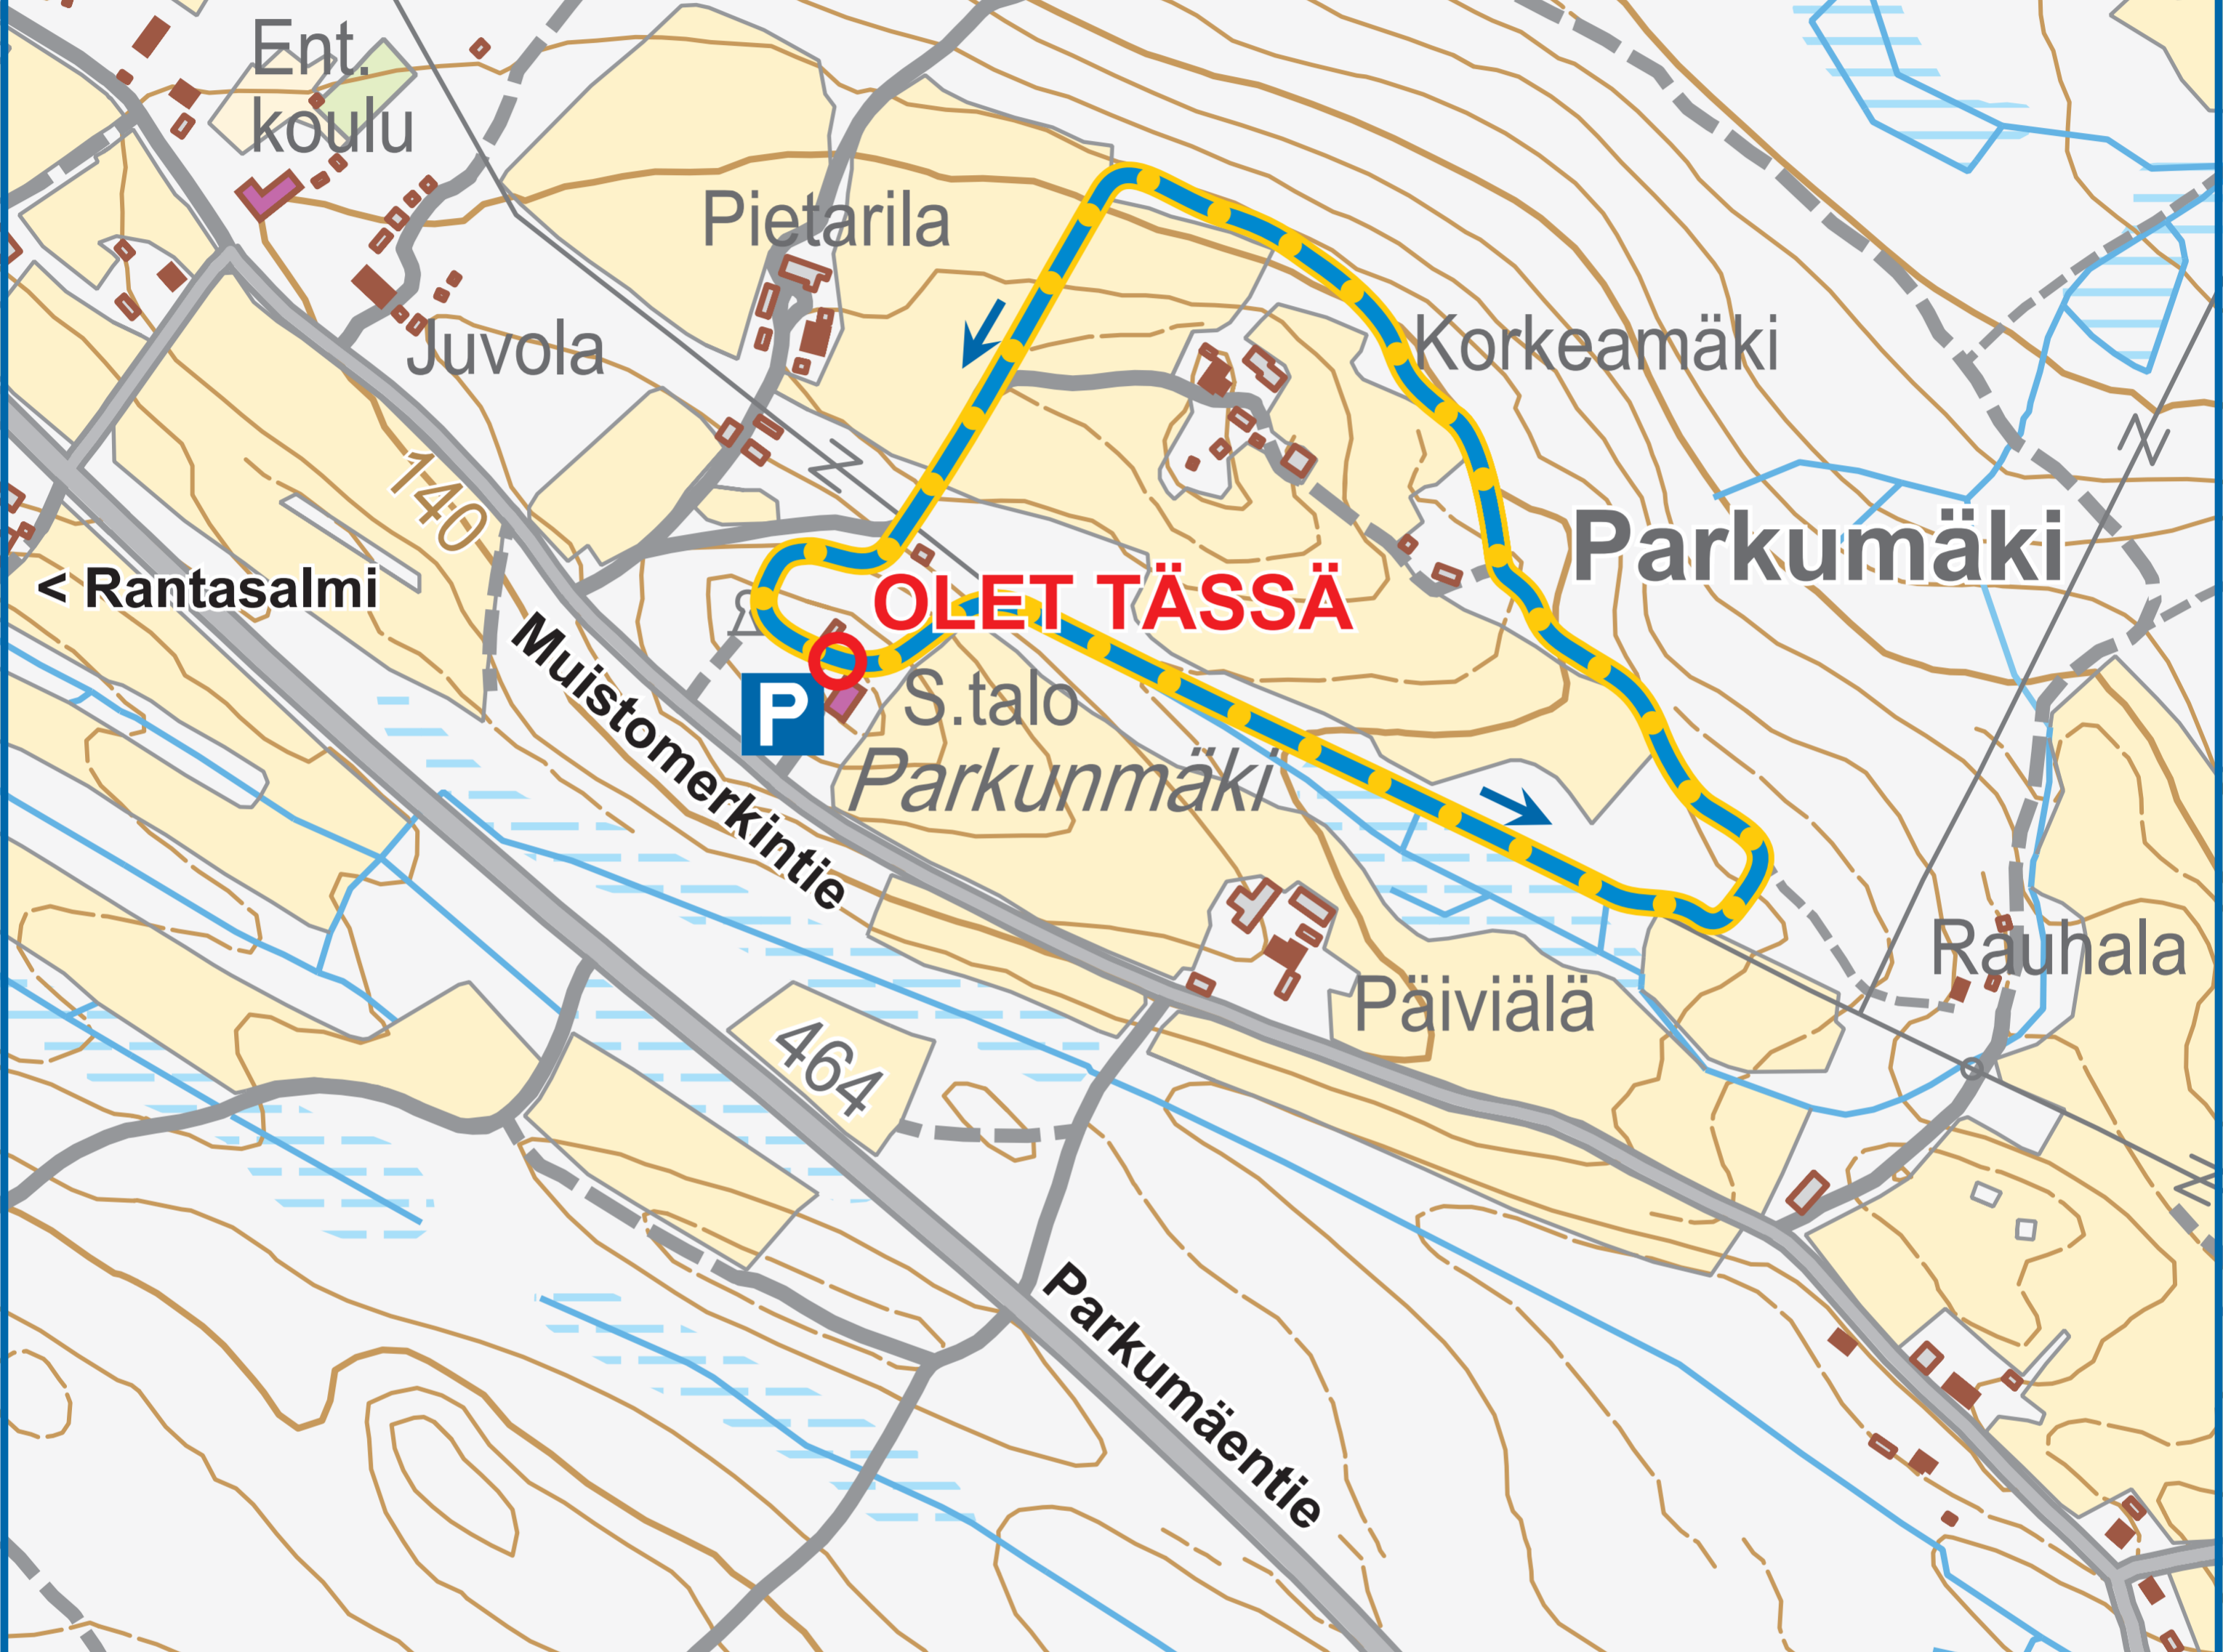

PARKUMÄKI

VALAISTU LATU

1,7 km

Parkumäen valaistu latu 1,7 km

Vaativuustaso: Keskivaativa

Valaistus: Sammuu klo 21

Ylläpidosta vastaava: Järvi-Saimaan Palvelut Oy, Arto Tilaeus, 0400 152 391

Huoltajat: Samuli Lankinen, 040 187 8345 ja Jari Tolvanen, 040 670 0103

Oikeanpuoleinen liikenne: Väistä oikealle, ohita vasemmalta

Lähtöpaikka: Muistomerkintie 101, Rantasalmi. P 61° 58,72' ja I 28° 30,33'

Latujen huoltoseuranta netissä:

www.rantasalmi.fi > Palvelut > Liikuntapalvelut: