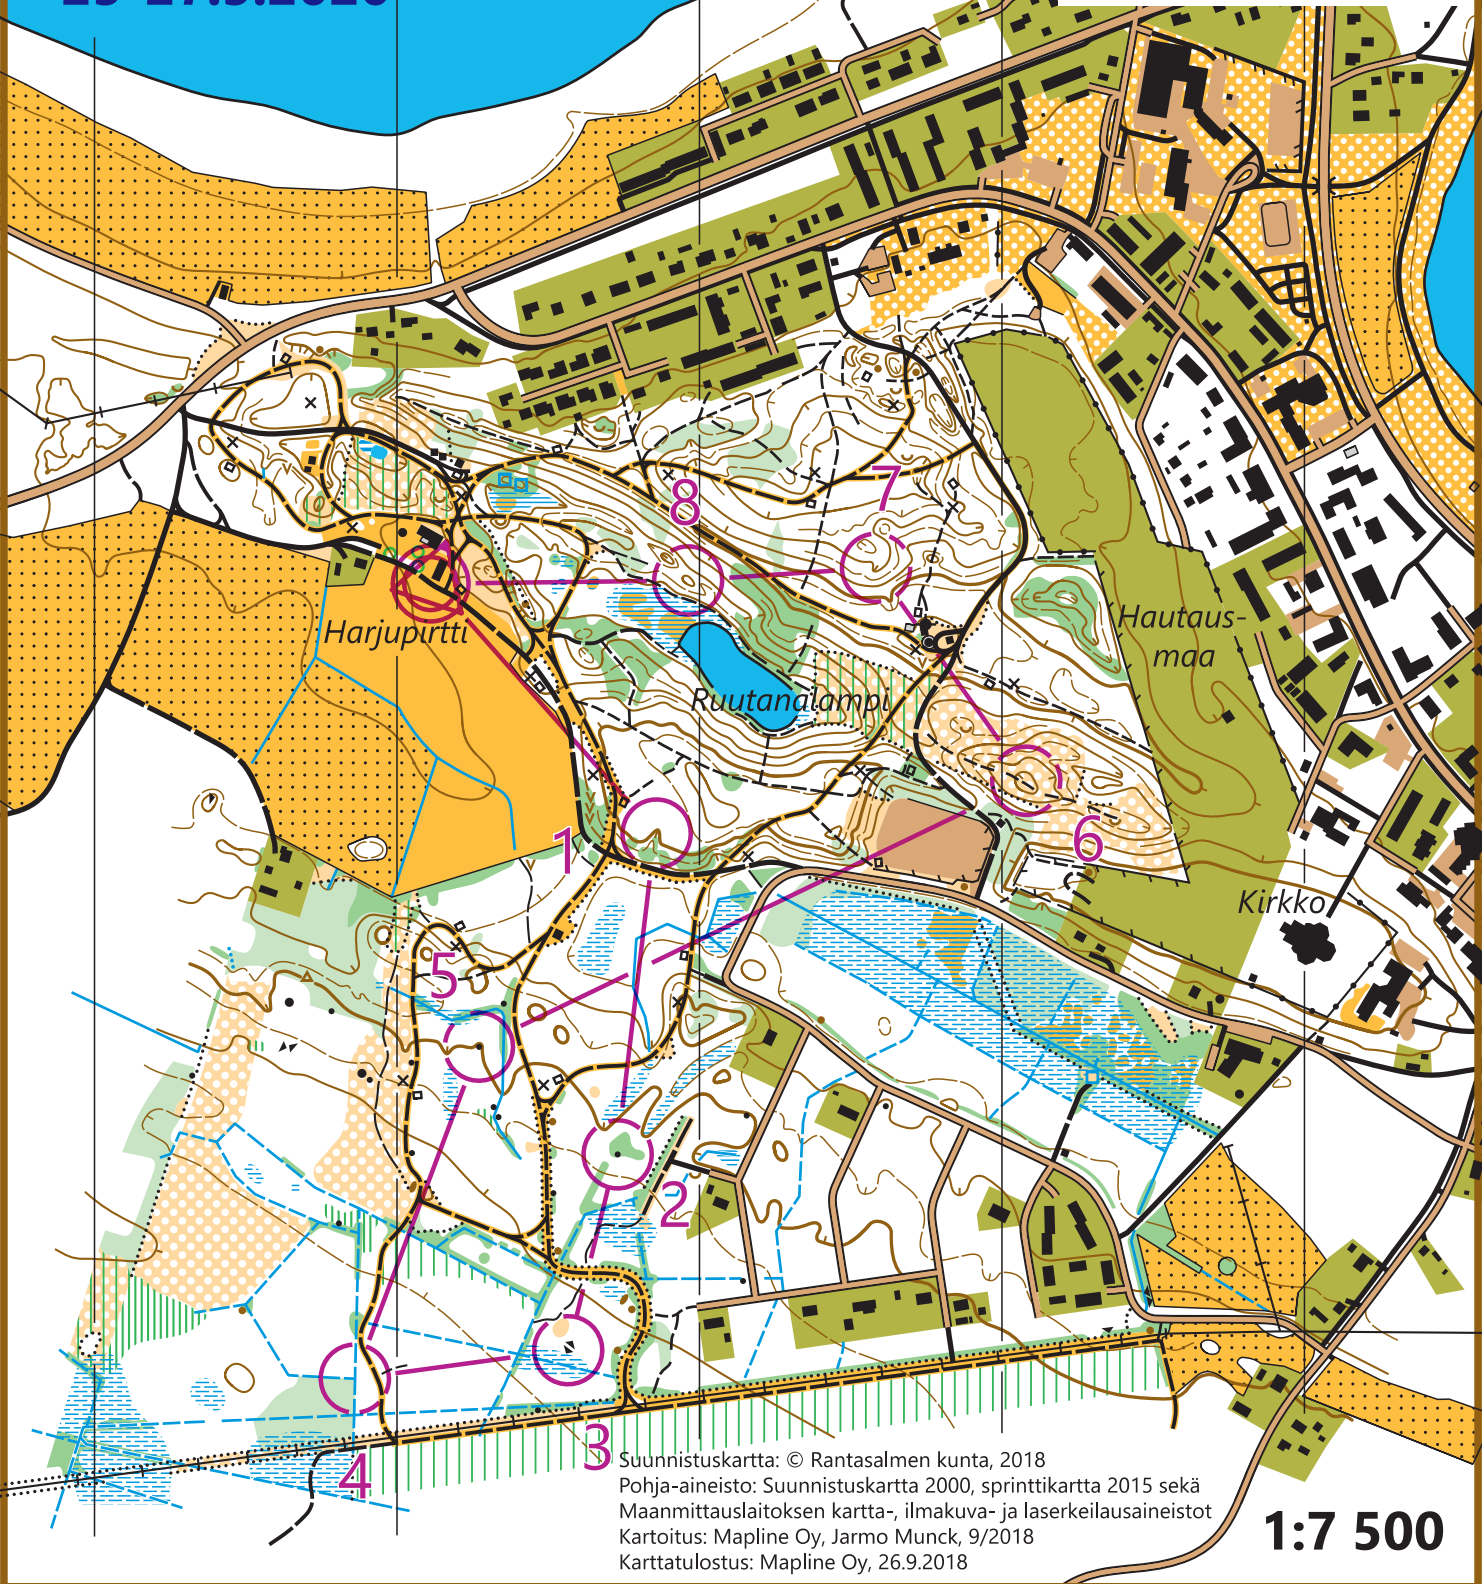

SUUNNISTUSKARTTA RUUTANANHARJU

RANTASALMI

1:7 500 / 5 m

SaSu
Omatoimirastit
25-27.5.2020

Kosulanlampi

Harjupurtti

Ruutanalampi

Hautaus-
maa

Kirkko

	C	2,7 km		
▷		■		♀
1	52	∩		♂
2	35	▲	1.0	♀
3	45	▲		♀
4	36	∩	∩	∩
5	46	▲	1.0	♂
6	51	○		
7	54	∩		
8	34	○		
○		260 m		○

Suunnistuskartta: © Rantasalmen kunta, 2018
 Pohja-aineisto: Suunnistuskartta 2000, sprinttikartta 2015 sekä
 Maanmittauslaitoksen kartta-, ilmapuva- ja laserkeilausaineistot
 Kartoitus: Mapline Oy, Jarmo Munck, 9/2018
 Karttatulostus: Mapline Oy, 26.9.2018

1:7 500