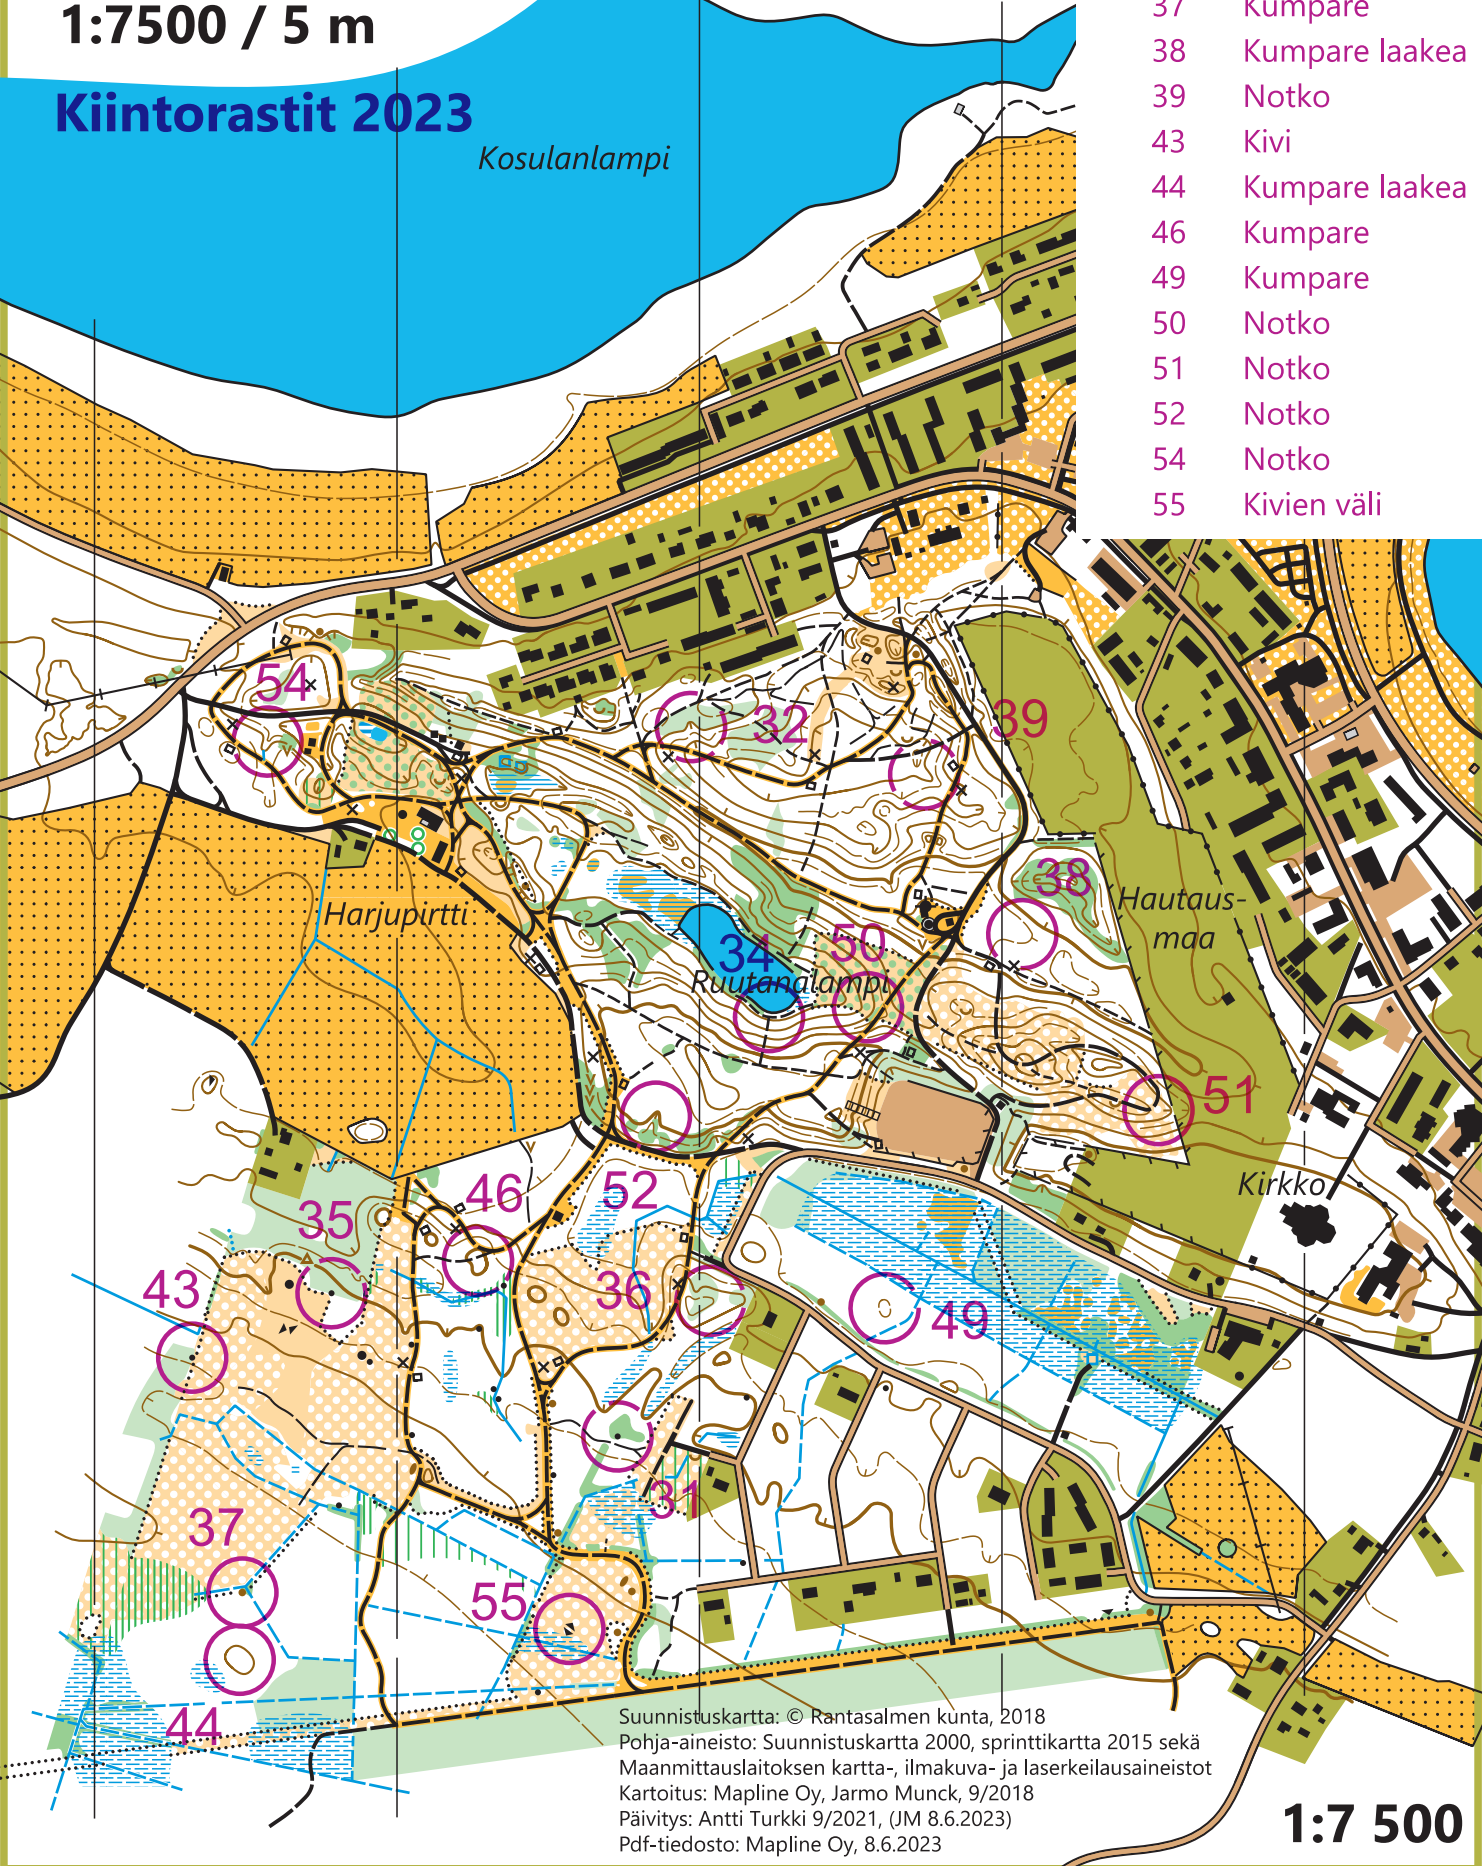

SUUNNISTUSKARTTA RUUTANANHARJU

RANTASALMI

1:7500 / 5 m

Kiintorastit 2023

Kosulanlampi

- 31 Kivi
- 32 Notko
- 34 Polun haara
- 35 Kivi
- 36 Kumpare itäosa
- 37 Kumpare
- 38 Kumpare laakea
- 39 Notko
- 43 Kivi
- 44 Kumpare laakea
- 46 Kumpare
- 49 Kumpare
- 50 Notko
- 51 Notko
- 52 Notko
- 54 Notko
- 55 Kivien väli

Suunnistuskartta: © Rantasalmen kunta, 2018
Pohja-aineisto: Suunnistuskartta 2000, sprinttikartta 2015 sekä
Maanmittauslaitoksen kartta-, ilmakuva- ja laserkeilausaineistot
Kartoitus: Mapline Oy, Jarmo Munck, 9/2018
Päivitys: Antti Turkki 9/2021, (JM 8.6.2023)
Pdf-tiedosto: Mapline Oy, 8.6.2023

1:7 500