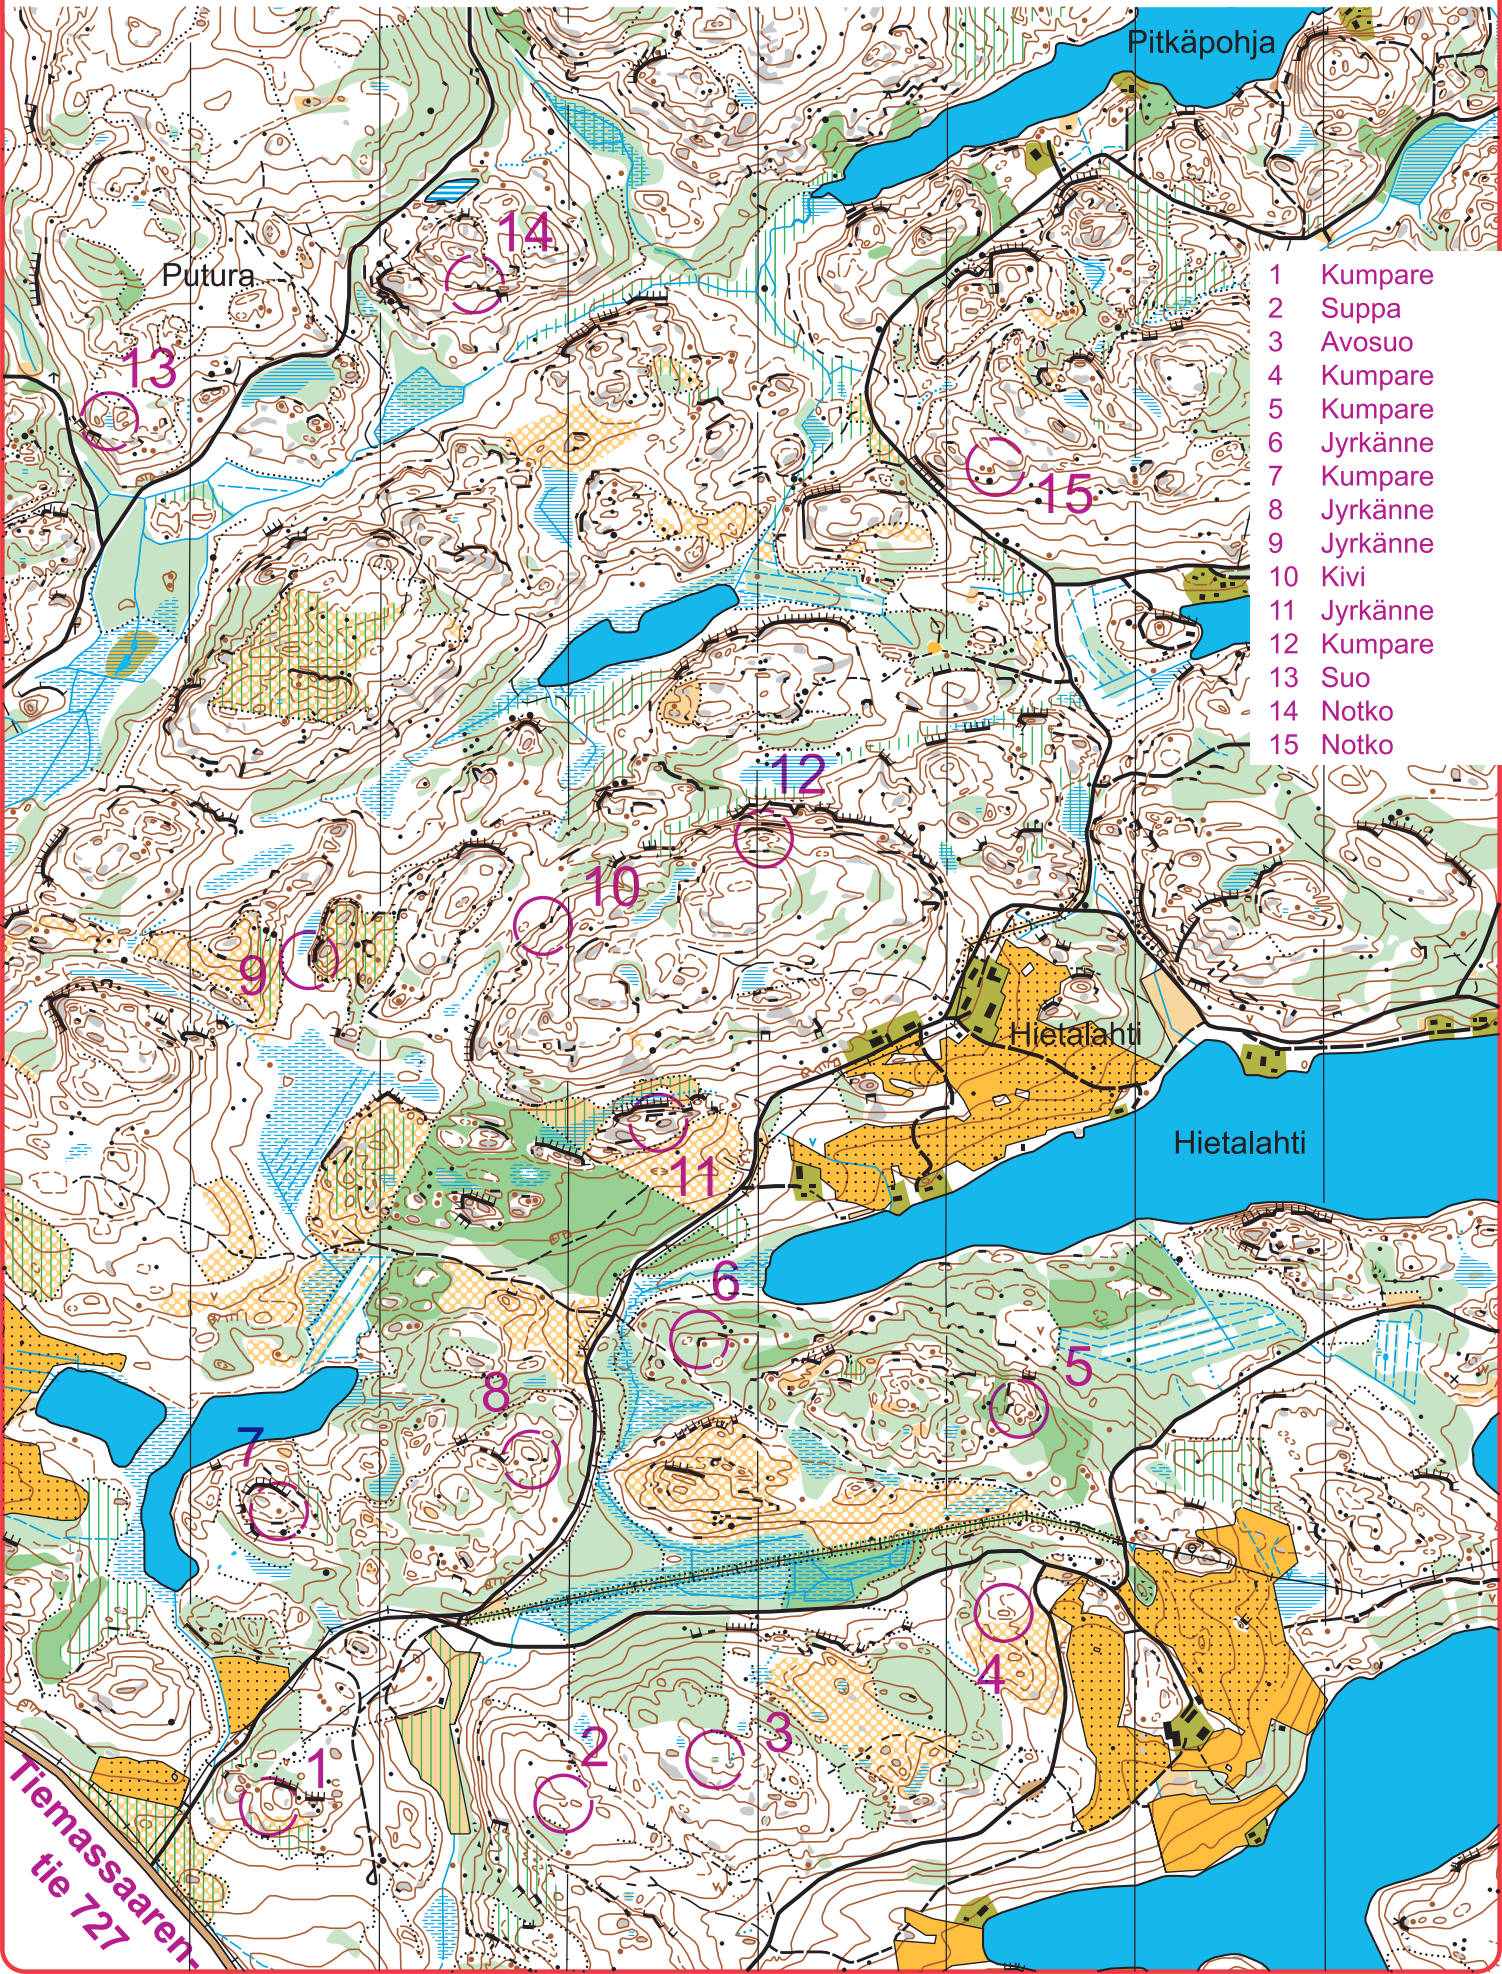

SUUNNISTUSKARTTA 1:10 000 /5 m

HIETALAHTI

RANTASALMI

Kiintorastit 2026

SUUNNISTUSKARTTA 151416
POHJA-AINEISTO:
SUUNNISTUSKARTTA 9316 10
Ajantasaistus 2015-16
Hannes Loikkanen
Pdf-tiedosto: Mapline Oy, 18.5.2026
© SAVON SUUNTA

- 1 Kumpare
- 2 Suppa
- 3 Avosuo
- 4 Kumpare
- 5 Kumpare
- 6 Jyrkäne
- 7 Kumpare
- 8 Jyrkäne
- 9 Jyrkäne
- 10 Kivi
- 11 Jyrkäne
- 12 Kumpare
- 13 Suo
- 14 Notko
- 15 Notko